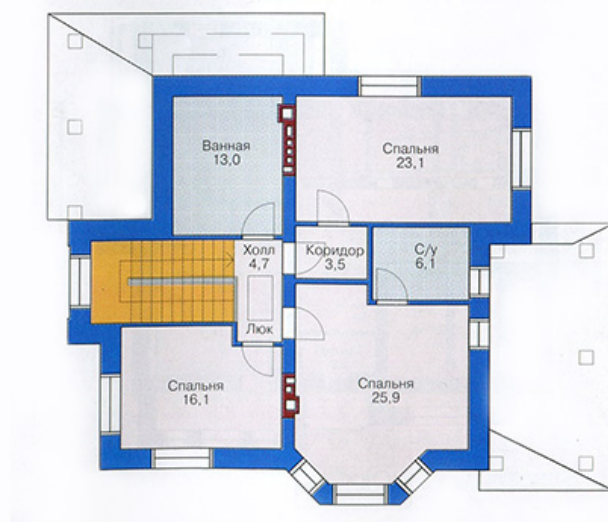

Коттедж 290,10 кв.м.

со всеми коммуникациями "под чистовую отделку"

Участок №13

Площадь участка – 24,67 кв.м.

9 403 365,00 рублей

Статус участка: **В ПРОДАЖЕ**

Планы этажей коттеджа

Высота дома 10,4 м