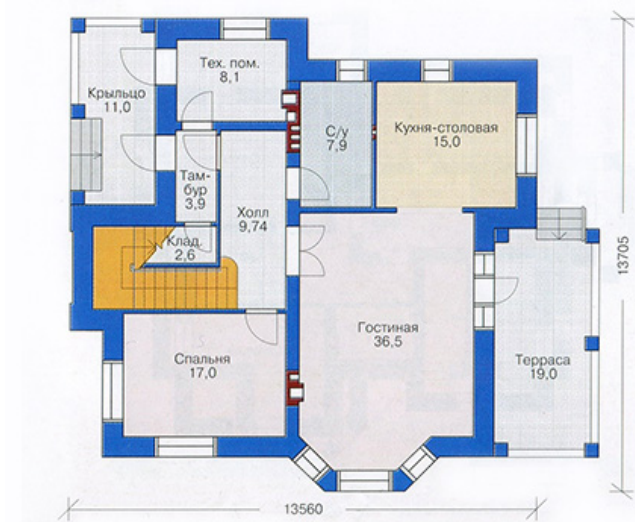

Коттедж 290,10 кв.м.

со всеми коммуникациями "под чистовую отделку"

Участок №13

Площадь участка – 24,67 кв.м.

9 403 365,00 рублей

Статус участка: **В ПРОДАЖЕ**

Планы этажей коттеджа

Высота дома 10,4 м