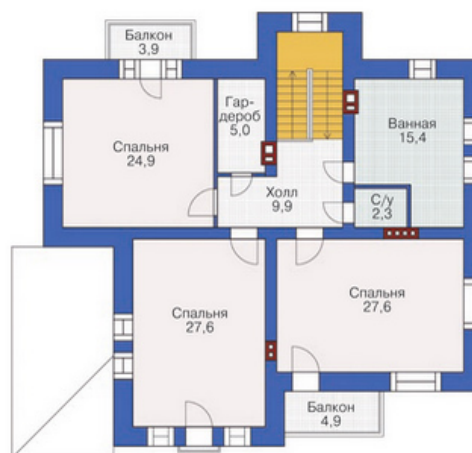

Коттедж 232,40 кв.м.

со всеми коммуникациями "под чистовую отделку"

Участок №20

Площадь участка –16,77 кв.м.

7 025 715,00 рублей

Статус участка: **В ПРОДАЖЕ**

Планы этажей коттеджа

Высота дома
10,9 м